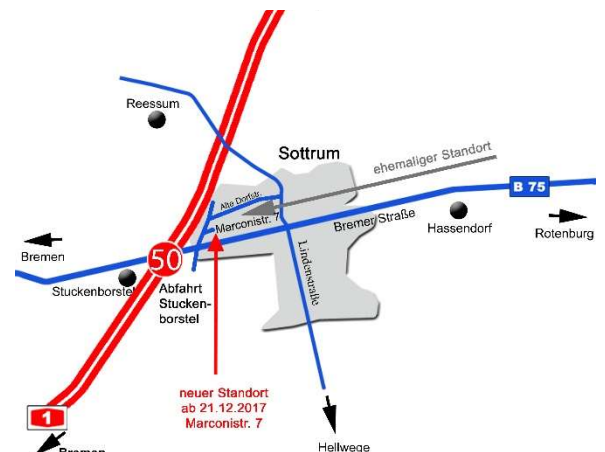

Pferdeklinik Sottrum West GmbH

Dr. M. Paar
(Fachtierarzt für Pferde)
Marconistr. 7
27367 Sottrum

Telefon:
04264 2945
außerhalb der Bürozeiten:
0173 8811093

Ihr Weg zu uns:

aus Richtung Hannover (Anfahrt über A **27**):

Abfahrt Verden Nord **25**

- auf der **B 215** Richtung Rotenburg, durch Walle durch
- in Eversen links Richtung Ahausen und Sottrum
- in Ahausen links Richtung Sottrum und Hellwege
- durch Hellwege durch bis nach Sottrum
- hier an beampelter Kreuzung (beim Autohaus Hesse) links auf B 75
- nach ca. 3 km an der Ampelkreuzung rechts in „Alte Dorfstraße“
- erste Möglichkeit rechts in „Marconistraße“, bis zum Wendehammer durchfahren

Wir wünschen Ihnen eine gute Fahrt!
Das Team der KLINIK FÜR PFERDE in Sottrum