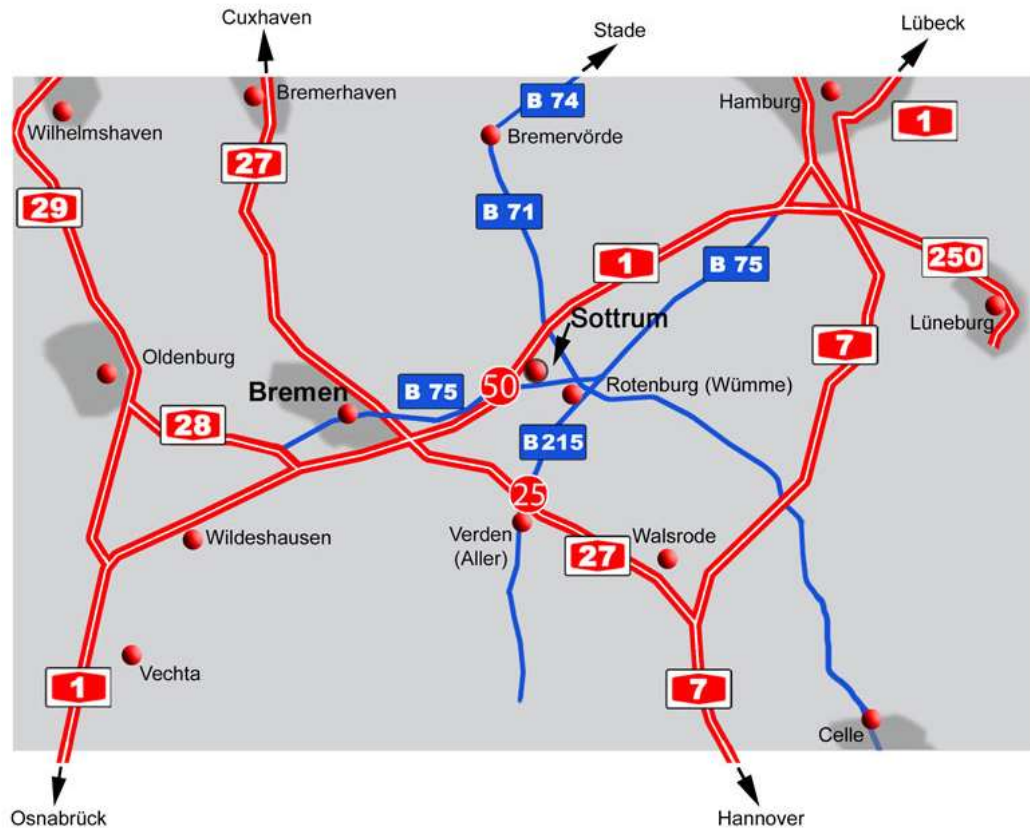

Pferdeklinik Sottrum West GmbH

Dr. M. Paar
(Fachtierarzt für Pferde)
Marconistr. 7
27367 Sottrum

Telefon:
04264 2945
außerhalb der Bürozeiten:
0173 8811093

Ihr Weg zu uns:

aus Richtung Hannover (Anfahrt über A **27**):

Abfahrt Verden Nord **25**

- auf der **B 215** Richtung Rotenburg, durch Walle durch
- in Eversen links Richtung Ahausen und Sottrum
- in Ahausen links Richtung Sottrum und Hellwege
- durch Hellwege durch bis nach Sottrum
- hier an beampelter Kreuzung (beim Autohaus Hesse) links auf B 75
- nach ca. 3 km an der Ampelkreuzung rechts in „Alte Dorfstraße“
- erste Möglichkeit rechts in „Marconistraße“, bis zum Wendehammer durchfahren