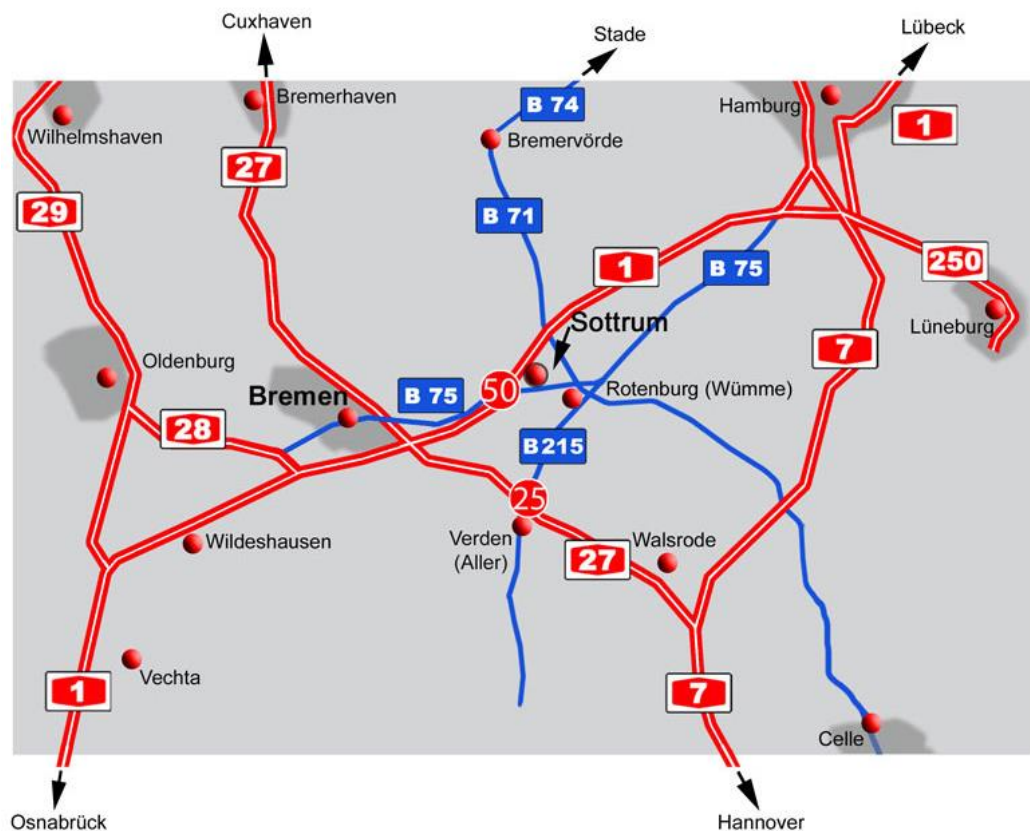

## Ihr Weg zu uns:

aus Richtung Oldenburg (Anfahrt über A **28**):

- am Dreieck Stuhr auf die A **1** Richtung Hamburg/Bremen

### Abfahrt Stuckenborstel **50**

- nach der Abfahrt rechts auf die **B 75**, Richtung Rotenburg
- an der ersten Ampel links  
(Gewerbegebiet Sottrum West, Alte Dorfstraße)
- erste Möglichkeit rechts in „Marconistraße“,  
bis zum Wendehammer durchfahren