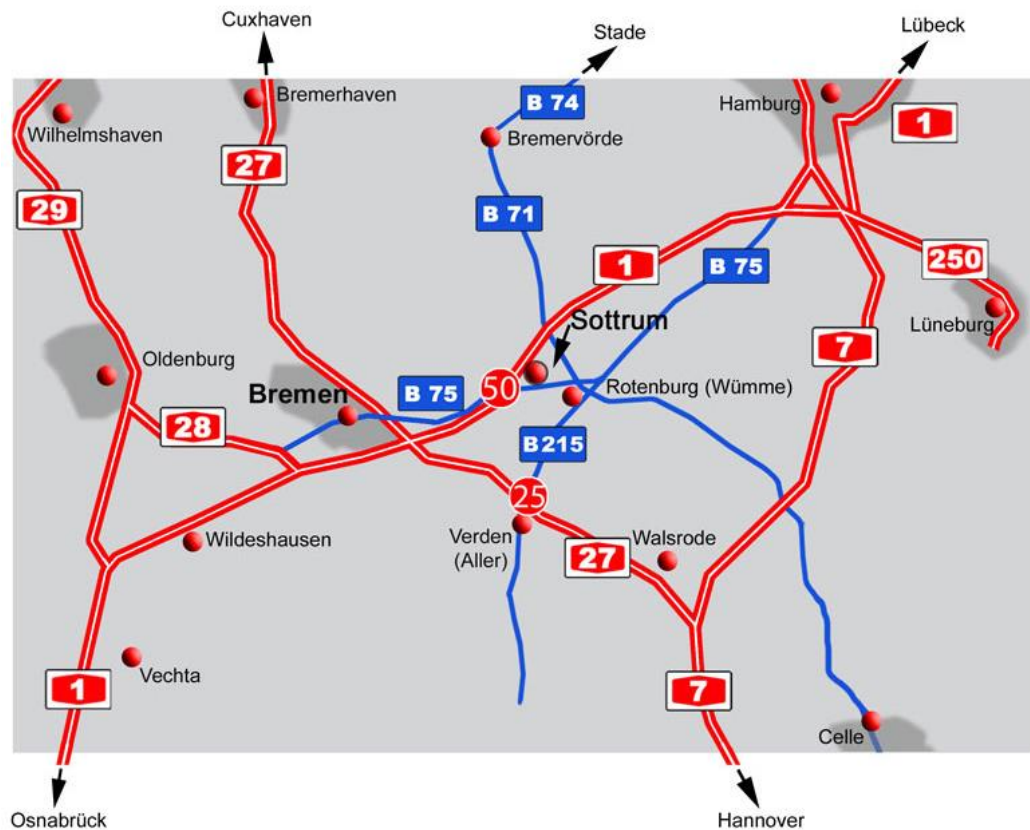

# Pferdeklinik Sottrum West GmbH

Dr. M. Paar  
(Fachtierarzt für Pferde)  
Marconistr. 7  
27367 Sottrum

Telefon:  
04264 836620  
außerhalb der Bürozeiten:  
0173 8811093

## Ihr Weg zu uns:

aus Richtung Hannover (Anfahrt über A **27**):

### Abfahrt Verden Nord **25**

- auf der **B 215** Richtung Rotenburg, durch Walle durch
- in Eversen links Richtung Ahausen und Sottrum
- in Ahausen links Richtung Sottrum und Hellwege
- durch Hellwege durch bis nach Sottrum
- hier an beampelter Kreuzung (beim Autohaus Hesse) links auf B 75
- nach ca. 3 km an der Ampelkreuzung rechts in „Alte Dorfstraße“
- erste Möglichkeit rechts in „Marconistraße“, bis zum Wendehammer durchfahren