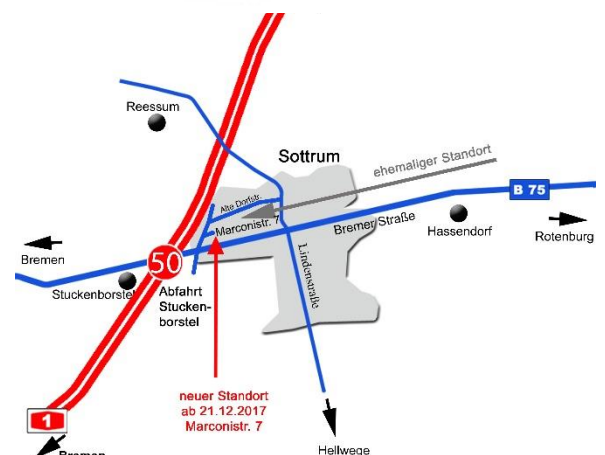

## Ihr Weg zu uns:

aus Richtung Hannover (Anfahrt über A **27**):

### Abfahrt Verden Nord **25**

- auf der **B 215** Richtung Rotenburg, durch Walle durch
- in Eversen links Richtung Ahausen und Sottrum
- in Ahausen links Richtung Sottrum und Hellwege
- durch Hellwege durch bis nach Sottrum
- hier an beampelter Kreuzung (beim Autohaus Hesse) links auf B 75
- nach ca. 3 km an der Ampelkreuzung rechts in „Alte Dorfstraße“
- erste Möglichkeit rechts in „Marconistraße“, bis zum Wendehammer durchfahren