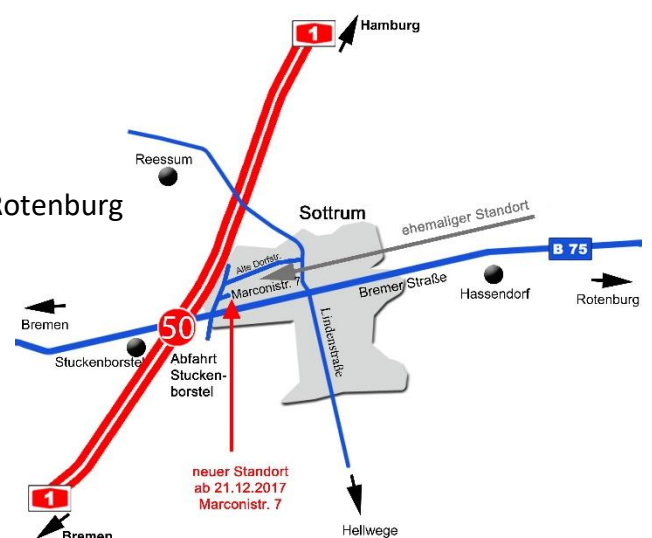

Pferdekllinik Sottrum West GmbH

Dr. M. Paar
(Fachtierarzt für Pferde)
Marconistr. 7
27367 Sottrum

Telefon:
04264 836620
außerhalb der Bürozeiten:
0173 8811093

Ihr Weg zu uns:

aus Richtung Bremerhaven (Anfahrt über A **27**):

- am Bremer Kreuz auf die A **1** Richtung Hamburg

Abfahrt Stuckenborstel **50**

- nach der Abfahrt rechts auf die **B 75**, Richtung Rotenburg
- an der ersten Ampel links
(Gewerbegebiet West, Alte Dorfstraße)
- erste Möglichkeit rechts in „Marconistraße“,
bis zum Wendehammer durchfahren.