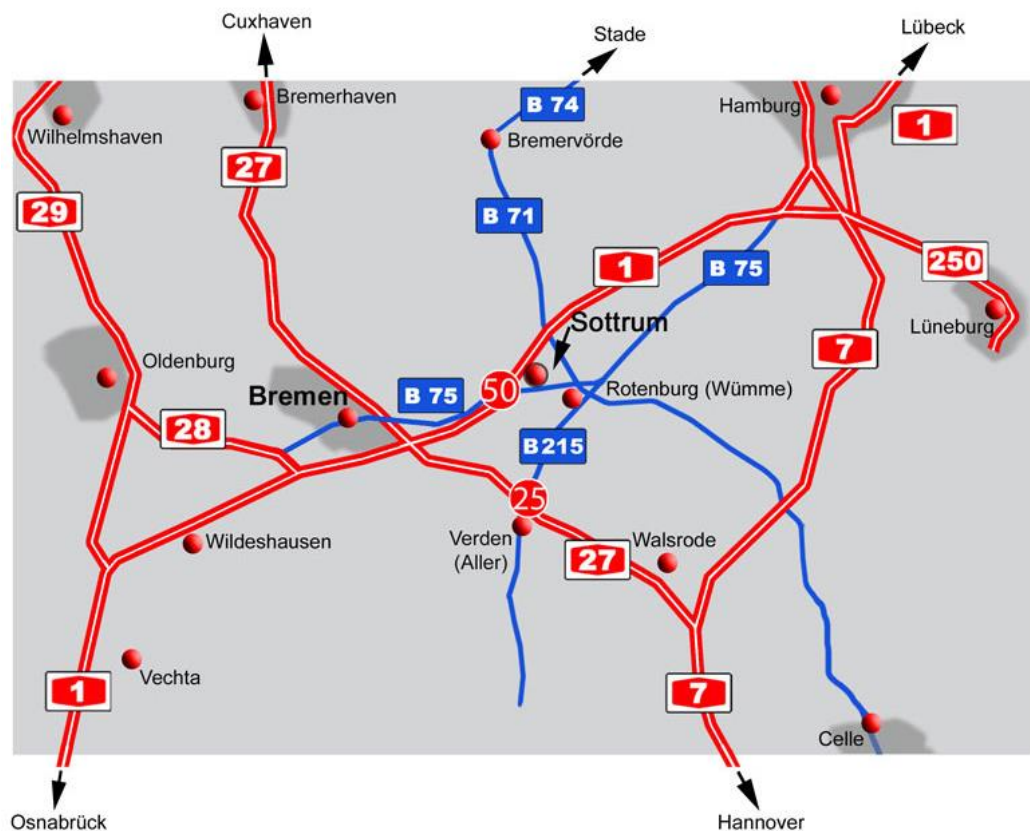

Pferdekllinik Sottrum West GmbH

Dr. M. Paar
(Fachtierarzt für Pferde)
Marconistr. 7
27367 Sottrum

Telefon:
04264 836620
außerhalb der Bürozeiten:
0173 8811093

Ihr Weg zu uns:

aus Richtung Bremerhaven (Anfahrt über A **27**):

- am Bremer Kreuz auf die A **1** Richtung Hamburg

Abfahrt Stuckenborstel **50**

- nach der Abfahrt rechts auf die **B 75**, Richtung Rotenburg
- an der ersten Ampel links
(Gewerbegebiet West, Alte Dorfstraße)
- erste Möglichkeit rechts in „Marconistraße“,
bis zum Wendehammer durchfahren.

Wir wünschen Ihnen eine gute Fahrt!
Das Team der PFERDEKLINIK SOTTRUM WEST